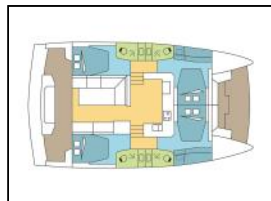

Katamaran Bali Catspace ELFRITH

Bordküche: Kühlschrank, Tiefkühlfach,
Decksausrüstung: Außenborder, Badeleiter, Beiboot, Bimini top, Cockpit Kissen, Cockpittisch, Davit, Elektrische Ankerwinde, Heckdusche,
Entertainment: Außenlautsprecher,
Interieur: Ventilatoren in allen Kabinen,
Navigation: Autopilot, GPS Kartenplotter, Logge, Windinstrument (Anemometer),
Segel: Elektrische Winsch, Lazy bag, Lazy jacks,
Yachtelektrik: 12 V Stecker, Converter 220V/12V, Generator, Inverter, Klimaanlage, Solar Panel, UKW Funk, Wasserbereiter, WC Pumpe,

Yacht-ID: 91153
 Yachttyp: Katamaran
 Yacht: [Bali Catspace ELFRITH](#)
 Marina: Türkei / Yacht Classic Hotel Marina, Fethiye
 Baujahr: 2020
 Kabinen: 4
 Kaution: € 4.000,00

Preis pro Woche / Saison 2023