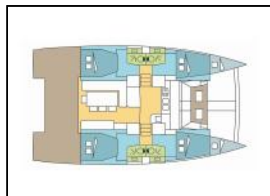

Katamaran Bali 4.1 MIRIEL

Bordküche: Backofen, Kocher, Kühlschrank, Tiefkühlfach,
Decksausrüstung: Außenborder, Badeleiter, Beiboot, Bimini top, Cockpit Kissen, Cockpittisch, Davit, Elektrische Ankerwinde, Heckdusche,
Entertainment: Außenlautsprecher,
Interieur: Ventilatoren in allen Kabinen,
Navigation: Autopilot, GPS Kartenplotter, Logge, Windinstrument (Anemometer),
Segel: Elektrische Winsch, Lazy bag, Lazy jacks,
Yachtelektrik: 12 V Stecker, Converter 220V/12V, Inverter, Solar Panel, UKW Funk, Wasserbereiter, WC Pumpe,