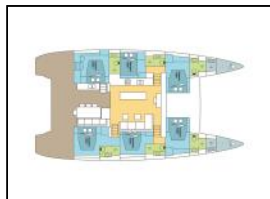

Katamaran Lagoon 620 DREAM MOOREA

Bordküche: Backofen, Kocher, Kühlschrank, Pantryausrüstung, Spülmaschine, Tiefkühlfach,
Decksrüstung: Außenborder, Badeleiter, Beiboot, Bimini top, Cockpit Kissen, Cockpit Kühlschrank, Cockpittisch, Davit, Elektrische Ankerwinde, Heckdusche,
Entertainment: Außenlautsprecher, Radio,
Interieur: Ventilatoren in allen Kabinen,
Navigation: Autopilot, GPS Kartenplotter, Logge, Windinstrument (Anemometer),
Segel: Elektrische Winsch, Lazy bag, Lazy jacks, Selbstholdende Winsch,
Yachtelektrik: 220v Stecker, Converter 220V/12V, Generator, Inverter, Klimaanlage, Ladegerät, UKW Funk, Wasserbereiter, WC Pumpe,

Yacht-ID: 91611
 Yachttyp: Katamaran
 Yacht: [Lagoon 620 DREAM MOOREA](#)
 Marina: Französisch Polynesien / Raiatea (Tahiti)
 Baujahr: 2019
 Kabinen: 6 + 2
 Kaution: € 0,00

Preis pro Woche / Saison 2024