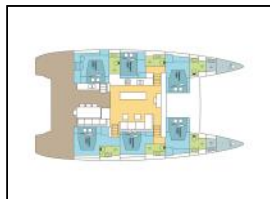

Katamaran Lagoon 620 DREAM PATASH

Bordküche: Backofen, Kocher, Kühlschrank, Pantryausrüstung, Spülmaschine, Tiefkühlfach,
Decksrüstung: Außenborder, Badeleiter, Beiboot, Bimini top, Cockpit Kissen, Cockpit Kühlschrank, Cockpittisch, Davit, Elektrische Ankerwinde, Heckdusche,
Entertainment: Außenlautsprecher, Radio,
Interieur: Ventilatoren in allen Kabinen,
Navigation: Autopilot, GPS Kartenplotter, Logge, Windinstrument (Anemometer),
Segel: Elektrische Winsch, Lazy bag, Lazy jacks, Selbstholdende Winsch,
Yachtelektrik: 220v Stecker, Converter 220V/12V, Generator, Inverter, Klimaanlage, Ladegerät, UKW Funk, Wasserbereiter, WC Pumpe,

Yacht-ID: 91613
 Yachttyp: Katamaran
 Yacht: [Lagoon 620 DREAM PATASH](#)
 Marina: Französisch Polynesien / Raiatea (Tahiti)
 Baujahr: 2016
 Kabinen: 6 + 2
 Kaution: € 0,00

Preis pro Woche / Saison 2024