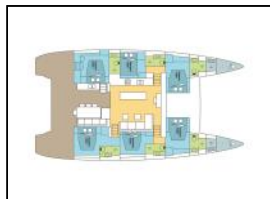

Katamaran Lagoon 620 DREAM RAIATEA

Bordküche: Backofen, Kocher, Kühlschrank, Pantryausrüstung, Spülmaschine, Tiefkühlfach,
Decksrüstung: Außenborder, Badeleiter, Beiboot, Bimini top, Cockpit Kissen, Cockpit Kühlschrank, Cockpittisch, Davit, Elektrische Ankerwinde, Heckdusche,
Entertainment: Außenlautsprecher, Radio,
Interieur: Ventilatoren in allen Kabinen,
Navigation: Autopilot, GPS Kartenplotter, Logge, Windinstrument (Anemometer),
Segel: Elektrische Winsch, Lazy bag, Lazy jacks, Selbstholdende Winsch,
Yachtelektrik: 220v Stecker, Converter 220V/12V, Generator, Inverter, Klimaanlage, Ladegerät, UKW Funk, Wasserbereiter, WC Pumpe,

Yacht-ID: 91614
 Yachttyp: Katamaran
 Yacht: [Lagoon 620 DREAM RAIATEA](#)
 Marina: Französisch Polynesien / Raiatea (Tahiti)
 Baujahr: 2016
 Kabinen: 6 + 2
 Kaution: € 0,00

Preis pro Woche / Saison 2024