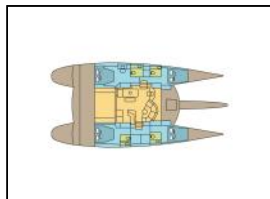

Katamaran Fountaine Pajot Eleuthera 60 MATA FENUA

Bordküche: Spülmaschine,
Decksrüstung: Außenborder, Badeleiter, Beiboot, Bimini top, Elektrische Ankerwinde,
Entertainment: Angelrute, Außenlautsprecher, CD player, DVD player, Kayak, LCD TV, Schnorchelausrüstung,
Interieur: Duschtuch, Elektrische Toilette,
Navigation: Autopilot, GPS Kartenplotter, Logge, Radar, Windinstrument (Anemometer),
Segel: Selbstholdende Winsch,
Yachtelektrik: 220v Stecker, Generator, Inverter, Klimaanlage, UKW Funk, Wasserbereiter,

Yacht-ID: 91680
 Yachttyp: Katamaran
 Yacht: [Fountaine Pajot Eleuthera 60 MATA FENUA](#)
 Marina: Seychellen / Mahe
 Baujahr: 2007
 Kabinen: 4 + 2
 Kaution: € 0,00

Preis pro Woche / Saison 2024

04.05. - 30.08. € 7.520	31.08. - 30.09. € 18.620	01.10. - 22.11. € 24.885	
23.11. - 20.12. € 22.085	21.12. - 03.01. € 26.005	04.01. - 24.01. € 18.620	25.01. - 21.02. € 22.085
22.02. - 23.05. € 24.885	24.05. - 27.06. € 18.620	28.06. - 15.08. € 24.885	16.08. - 30.09. € 18.620
01.10. - 21.11. € 24.885	22.11. - 19.12. € 22.085	20.12. - 02.01. € 26.005	03.01. - 23.01. € 18.620
24.01. - 20.02. € 22.085	21.02. - 22.05. € 24.885	23.05. - 26.06. € 18.620	27.06. - 14.08. € 24.885
15.08. - 30.09. € 18.620			