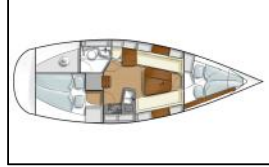

Segelyacht Hanse 315 Lattengroß

Yacht-ID: 93202
Yachttyp: Segelyacht
Yacht: [Hanse 315 Lattengroß](#)
Marina: Deutschland - Ostsee / Flensburg
Baujahr: 2021
Kabinen: 2 (2)
Kaution: € 1.500,00

Bordküche: Backofen, Gas-Kocher, Gasflaschen, Geschirr, Kühlschrank, Pantryausrüstung,
Decksausrüstung: Bootshaken, Deckschrubber, Dieselkanister, Fender, Festmacher, Hauptanker, Kunststoff-Eimer (Pütz), Reserve Anker, Reserve Motoröl, Schwarzer ball, Sprayhood, Wasserschlauch, Winskurbeln,
Interieur: Bilgepumpenhebel, Heizung, Schiffsdokumente,
Navigation: Autopilot, Compass, Echolot, Fernglas, GPS Kartenplotter, GPS Kartenplotter - Cockpit, Logge, Radarreflektor, Seekarten, Seekarten und nautische Reiseführer,
Sicherheitsausrüstung: Erste-Hilfe-Kit (Bordapotheke), Fackel, Feuerlöscher, Nebelhorn, Notpinne, Rettungsinsel, Rettungsring mit Licht, Rettungsringe, Satz Leuchtraketen, Schwimmwesten, Seenotsignale, Sicherheitsausrüstung,
Yachtelektrik: Bilgenpumpe - elektrisch, E-Landanschluss 220 V, Ladegerät, UKW Funk, WC Pumpe,