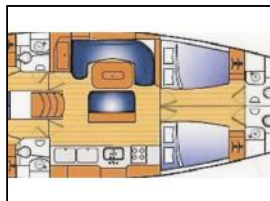

## Segelyacht Beneteau 50 White Lady

Yacht-ID: 93235  
 Yachttyp: Segelyacht  
 Yacht: [Beneteau 50 White Lady](#)  
 Marina: Kroatien / ACI Marina Pula  
 Baujahr: 2005  
 Kabinen: 4 + 1  
 Kaution: € 3.000,00