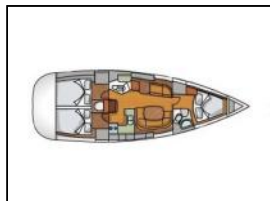

## Segelyacht Sun Odyssey 42 i Imagine

Yacht-ID: 94149  
 Yachttyp: Segelyacht  
 Yacht: [Sun Odyssey 42 i Imagine](#)  
 Marina: Griechenland / Kos, Kos Marina  
 Baujahr: 2008  
 Kabinen: 3 (3)  
 Kaution: € 2.000,00