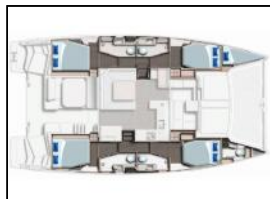

Katamaran Moorings 4500L

Yacht-ID: 95942
 Yachttyp: Katamaran
 Yacht: [Moorings 4500L](#)
 Marina: Karibik / Rodney Bay Marina
 Baujahr: 2022
 Kabinen: 5 (5 4+1 skipper)
 Kaution: € 9.073,00

Autopilot: Autopilot,
Bimini: Bimini,
General: Anlege-/Docklinien, Aufweitungsset, Badeleiter, Batterieladegerät, Binokulen, Cockpit-Dusche, Cockpittisch, Elektrische Ankerwinde, Elektrische Bilgenpumpe, Fender, Festpropeller, Genua Rollreffanlage, Glocke, Hardtop-Abdeckung, Hausbatteriebank, Kompass, Kraftstoffanzeige, Kraftstofffilter, Kraftstofftankfüllungen, Landstromkabel, LED-Innenleuchten, Lenkrad, Lichtmaschine, Manuelle Bilgenpumpe, Maschinenraumlüftungsventilatoren und -leitungen, Multifunktionaler Touchscreen, Notpinne, Primäranker, Rettungsinselschrank, Rettungswesten, Sekundäranker, Sicherheitsgurte, Stapelverpackung, UKW Funkgerät, Unterwasserleuchten, Vorwärts gerichtete Kamera, Warmwasserspeicher,
Generator: Generator, Generator mit Klimaanlage,
Genua: Rollgenua,
Großsegel: Lattengroßsegel,
Kartenplotter: GPS-Plotter, Kartenplotter,
Lautsprecher im Cockpit: Cockpit-Lautsprecher,
Lazy jack: Lazy Jack,
Radio-CD player: Radio-CD-Player/MP3,
Sonnenkollektor: Solarmodule,