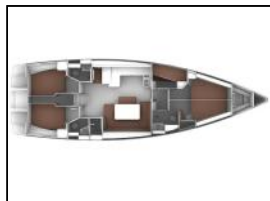

## Segelyacht Bavaria Cruiser 51 Sveti Ante

Yacht-ID: 96006  
 Yachttyp: Segelyacht  
 Yacht: [Bavaria Cruiser 51 Sveti Ante](#)  
 Marina: Kroatien / Marina Drage  
 Baujahr: 2015  
 Kabinen: 5 (5)  
 Kaution: € 2.500,00

**Bimini:** Bimini-Top,  
**Bugstrahlruder:** Bugstrahlruder,  
**General:** 3-Blatt-Faltpropeller, Ankerdrehgelenk, Ankerleine, Außenlautsprecher, Autopilot, Backofen, Badeplattform, Barometer, Batterieladegerät, Beiboot, Beibootpumpe, Bettwäsche, Bildschirm, Bootsmannsstuhl, Cockpit/Heck, Außendusche, Cockpittisch, Cockpittisch mit Licht, Eisschrank, Elektrische Ankerwinde, Ersatzanker (Reserve, Hilfsanker), Erste-Hilfe-Kasten, Federlinie, Fender, Fender, Fernseher, Festmacherleinen, Feuerlöscher, Gangway, Gasflaschen, Genua - Rollfock - Erneuert in 2023, GPS, Großsegel - Rollfock - Erneuert in 2023, Hauptanker, Innendusche, Kanister für Treibstoff, Kanister für Wasser , Klimaanlage (nur mit Uferstromverbindung), Küchenutensilien, Kühlschrank, Landanschluss 220 V, Laufrad, Mikrowelle, Navigations- (nautische) Diagramme und Nautical Guide, Nebelhorn, Notsignale, Ölfilter, Plastikeimer, Radarreflektor, Radio, Rettungsgurte (Sicherheitsgurt), Rettungsinsel, Rettungsring + Blinklicht, Rettungswesten, Scheinwerfer / Scheinwerfer, Tank, Taschenlampe, Tragbarer Kompass, Tridata, Uhr, UKW Funkgerät, USB-Buchse, V-G-Gent, Warmwasser, Wasserschlauch, Werkzeugsatz,  
**Heizung:** Heizung,  
**Kartenplotter im Cockpit:** Gps-Kartenplotter - Cockpit,  
**Sonnensollektor:** Solarmodule 2x180w,  
**Sprayhood:** Sprayhood,  
**Teak im Cockpit:** Teak im Cockpit,