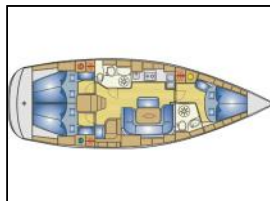

## Segelyacht Bavaria 39 Cruiser Planis

Yacht-ID: 96328  
Yachttyp: Segelyacht  
Yacht: [Bavaria 39 Cruiser Planis](#)  
Marina: Griechenland / Kefalonia  
Baujahr: 2006  
Kabinen: 3 (3)  
Kaution: € 2.500,00

**Außenbordmotor:** Außenborder,  
**Beiboot:** Beiboot,  
**Bimini:** Bimini-Top,  
**General:** 220V Sockel, Batterieladegerät, Cockpittisch,  
Echolot, Lattengroßsegel, Lenkung, Roller Genua,  
Tachometer, UKW Funkgerät, Warmwasser, Windmessgerät,  
**Inverter:** Wechselrichter,  
**Kartenplotter:** GPS-Plotter,  
**Kühlschrank:** Kühlschrank,  
**Lautsprecher im Cockpit:** Lautsprecher im Cockpit,  
**Radio-CD player:** CD-Radio CD/MP3/AUX ,  
**Sonnenkollektor:** Solarmodul,  
**Sprayhood:** Sprayhood,  
**Winsch:** Elektrische Ankerwinde,