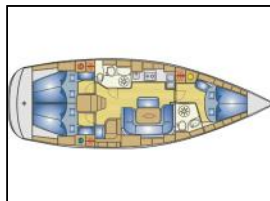

Segelyacht Bavaria 39 Cruiser Planis

Yacht-ID: 96328
Yachttyp: Segelyacht
Yacht: [Bavaria 39 Cruiser Planis](#)
Marina: Griechenland / Kefalonia
Baujahr: 2006
Kabinen: 3 (3)
Kaution: € 2.500,00

Außenbordmotor: Außenborder,
Beiboot: Beiboot,
Bimini: Bimini-Top,
General: 220V Sockel, Batterieladegerät, Cockpittisch,
Echolot, Lattengroßsegel, Lenkung, Roller Genua,
Tachometer, UKW Funkgerät, Warmwasser, Windmessgerät,
Inverter: Wechselrichter,
Kartenplotter: GPS-Plotter,
Kühlschrank: Kühlschrank,
Lautsprecher im Cockpit: Lautsprecher im Cockpit,
Radio-CD player: CD-Radio CD/MP3/AUX ,
Sonnenkollektor: Solarmodul,
Sprayhood: Sprayhood,
Winsch: Elektrische Ankerwinde,