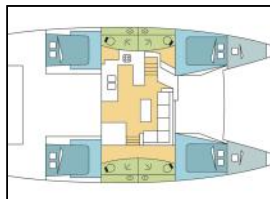

Katamaran Fountaine Pajot Elba 45 Two Phish

Bordküche: Kocher, Kühlschrank,
Decksausrüstung: Außenborder, Beiboot, Bimini top, Cockpit
 Kühlschrank, Davit, Elektrische Ankerwinde, Fernbedienung
 für Ankerwinde mit Kettenzähler am Steuerstand, Grill
 (Barbecue), Heckdusche, Schwarz-Tank (Fäkalientank),
Entertainment: LCD TV,
Interieur: Elektrische Toilette, Innendusche,
Navigation: Autopilot, GPS Kartenplotter, Wind/speed/depth
 instruments,
Segel: Elektrische Winsch,
Yachtelektrik: 110 V Steckdose, Generator, Inverter,
 Klimaanlage, Solar Panel,

Yacht-ID: 96783
 Yachttyp: Katamaran
 Yacht: [Fountaine Pajot Elba 45 Two Phish](#)
 Marina: British Virgin Islands / Joma Marina,
 Port Purcell
 Baujahr: 2023
 Kabinen: 4 + 2
 Kaution: € 3.500,00

Preis pro Woche / Saison 2025