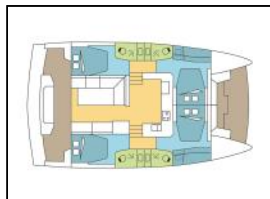

Katamaran Bali Catspace AILA

Yacht-ID: 96785
 Yachttyp: Katamaran
 Yacht: [Bali Catspace AILA](#)
 Marina: Türkei / Yacht Classic Hotel Marina,
 Fethiye
 Baujahr: 2023
 Kabinen: 4
 Kaution: € 4.000,00

Bordküche: Backofen, Tiefkühlfach,
Decksausrüstung: Außenborder, Badeleiter, Beiboot, Bimini top, Cockpit Kissen, Cockpittisch, Davit, Elektrische Ankerwinde, Fernbedienung für Ankerwinde mit Kettenzähler am Steuerstand, Heckdusche, LED Beleuchtung an Deck, Spring cleats,
Interieur: Curtains, Elektrische Toilette, Ventilatoren in allen Kabinen,
Navigation: Autopilot, GPS Kartenplotter, Logge, Windinstrument (Anemometer),
Segel: Elektrische Winsch, Lazy bag, Lazy jacks,
Yachtelektrik: Inverter, Ladegerät, Service Batterien, Solar Panel, UKW Funk, Wasserbereiter,