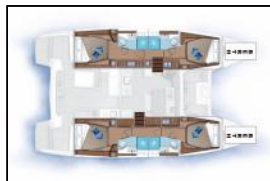

Katamaran Lagoon 46 Kokomo

Yacht-ID:	96838
Yachttyp:	Katamaran
Yacht:	Lagoon 46 Kokomo
Marina:	British Virgin Islands / Nanny Cay Marina, Tortola
Baujahr:	2023
Kabinen:	4 + 2
Kaution:	€ 0,00

Bordküche: Backofen, Elektrische Filterkaffeemaschine, Gas-Kocher, Gasflaschen, Kühlschrank, Mikrowelle, Pantryausrüstung,

Entertainment: Flossen, Radio CD mp3 player + USB, Starlink, Taucherbrille und Schnorchel,

Interieur: Bilgenpumpe - manuell, Decken, Elektrische Toilette, Kleiderbügel, Klobürste, Polster, Ventilatoren in allen Kabinen,