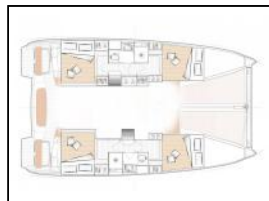

Katamaran Excess 11 Ad Astra

Yacht-ID: 97687
 Yachttyp: Katamaran
 Yacht: [Excess 11 Ad Astra](#)
 Marina: Griechenland / Preveza Main Port
 Baujahr: 2023
 Kabinen: 6 (6)
 Kaution: € 3.000,00

Beiboot: Beiboot mit Außenbordmotor,
Bimini: Bimini,
Eismaschine: Eiserzeuger, Zigarrenmensch,
Elektrische Toilette: Elektrische Toiletten,
General: Fusion Soundsystem and USB-Player,
 Lattengroßsegel, Lüfter, Kabinen and Salon, Speiserte
 Cockpittabelle., Umgebungskabine und Salonlichter,
 Unterwasser-Spotlichter (blau), USB-Sockel in allen Kabinen,
 Salon, Vollständige Besteck, Weinkühler, Zusätzlicher
 Liegeplatz im Salon,
Generator: Generator,
Inverter: Wechselrichter,
Kaffeemaschine: Espressomaschine mit Mühle and
 Dampfer,
Klimaanlage: A/C,
Kühlschrank: Zusätzlicher Kühlschrank / Gefrierschrank,
Radio-CD player: Bluetooth-Radio.,
Sprayhood: Sprayhood,
TV: Smart TV,
Wasseraufbereiter: Wasseraufbereiter,