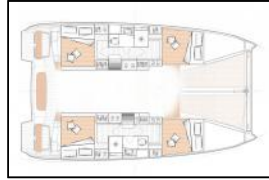

Katamaran Excess 11 Lady Ellen - 1809/2024

Yacht-ID: 97784
 Yachttyp: Katamaran
 Yacht: [Excess 11 Lady Ellen - 1809/2024](#)
 Marina: Balearen / Palma de Mallorca, Marina Naviera Balear
 Baujahr: 2023
 Kabinen: 4
 Kaution: € 0,00