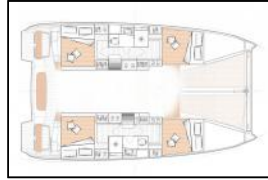

Katamaran Excess 11 Lady Ellen - 1809/2024

Yacht-ID: 97784
Yachttyp: Katamaran
Yacht: [Excess 11 Lady Ellen - 1809/2024](#)
Marina: Balearen / Palma de Mallorca, Marina Naviera Balear
Baujahr: 2023
Kabinen: 4
Kaution: € 0,00