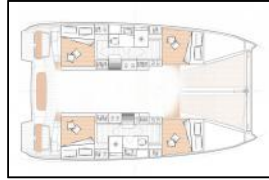

Katamaran Excess 11 Lady Ellen (SATURDAY) - 1809/2024

Yacht-ID: 97784
Yachttyp: Katamaran
Yacht: [Excess 11 Lady Ellen \(SATURDAY\)-1809/2024](#)
Marina: Balearen / Palma de Mallorca, Marina Naviera Balear
Baujahr: 2023
Kabinen: 4
Kaution: € 0,00