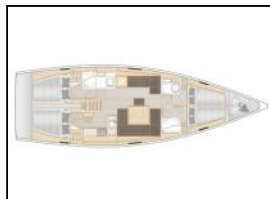

Segelyacht Hanse 458 DELTA

Yacht-ID: 98155
 Yachttyp: Segelyacht
 Yacht: [Hanse 458 DELTA](#)
 Marina: Kroatien / Marina Novi, Novi Vinodolski
 Baujahr: 2019
 Kabinen: 4 (4)
 Kaution: € 2.500,00

Autopilot: Autopilot,
Beiboot: Beiboot,
Bimini: Bimini-Top,
Bugstrahlruder: Bugstrahlruder,
General: Außendusche, Außenlautsprecher, Cockpittisch, Elektrische Ankerwinde, Radio, Tachometer, Tiefenmesser, UKW Funkgerät, Warmwasser, Windinstrument (Anemometer),
Kartenplotter im Cockpit: GPS-Kartenplotter im Cockpit,
Klimaanlage: Klimaanlage,
Radio-CD player: Radio-CD-Player,
Sprayhood: Sprayhood,
Teak im Cockpit: Teak im Cockpit,
TV: Fernseher,