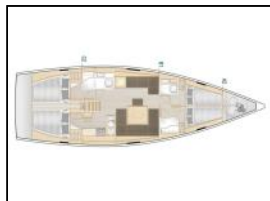

Segelyacht Hanse 458 Kristina

Yacht-ID: 98183
 Yachttyp: Segelyacht
 Yacht: [Hanse 458 Kristina](#)
 Marina: Griechenland / Athen, Marina Alimos (Kalamaki)
 Baujahr: 2020
 Kabinen: 4 (4)
 Kaution: € 3.000,00