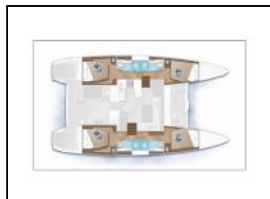

Katamaran Lagoon 450 S Islette

Yacht-ID:	98284
Yachttyp:	Katamaran
Yacht:	Lagoon 450 S Islette
Marina:	Seychellen / Mahe
Baujahr:	2018
Kabinen:	4 + 2
Kaution:	€ 8.000,00

Bordküche: Backofen, Kocher, Kühlschrank, Tiefkühlfach, Warmwasser,
Decksrüstung: Außenborder, Badeleiter, Beiboot, Bimini top, Cockpit Kissen, Cockpittisch, Davit, Elektrische Ankerwinde, Festmacher, Grill (Barbecue), Heckdusche, Schwarz-Tank (Fäkalientank), Teak im Cockpit,
Entertainment: Angelrute, Außenlautsprecher, Radio CD-Spieler, USB,
Interieur: Bettwäsche, Handtücher,
Navigation: Autopilot, GPS Kartenplotter, Logge, Sonar, Windinstrument (Anemometer),
Segel: Lazy bag, Lazy jacks,
Yachtelektrik: E-Landanschluss 220 V, Generator, Inverter, Klimaanlage, Ladegerät, Solar Panel, UKW Funk, Wasserbereiter,