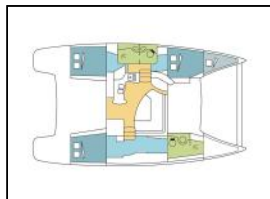

Katamaran Lipari 41 Cousin

Bordküche: Backofen, Kühlschrank,
Decksausrüstung: Außenborder, Bimini top, Cockpittisch,
Elektrische Ankerwinde, Grill (Barbecue), Heckdusche,
Entertainment: Außenlautsprecher, CD player, DVD player,
Interieur: Bettwäsche,
Navigation: Autopilot, GPS Kartenplotter, GPS Kartenplotter -
Cockpit, Logge, Radar, Seekarten und nautische Reiseführer,
Windinstrument (Anemometer),
Segel: Lazy bag, Lazy jacks,
Yachtelektrik: Inverter, Ladegerät, Solar Panel,