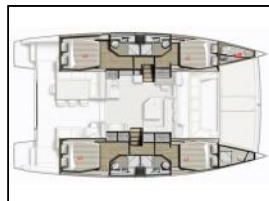

Katamaran Bali 4.5 Open Space Albert

Yacht-ID: 98648
 Yachttyp: Katamaran
 Yacht: [Bali 4.5 Open Space Albert](#)
 Marina: Balearen / Port de Pollenca-Mallorca
 Baujahr: 2020
 Kabinen: 4 (4)
 Kaution: € 4.000,00