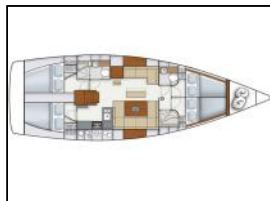

Segelyacht Hanse 445 Taurus 6

Yacht-ID: 98748
Yachttyp: Segelyacht
Yacht: [Hanse 445 Taurus 6](#)
Marina: Türkei / Yes Marina-Fethiye
Baujahr: 2012
Kabinen: 4 (4)
Kaution: € 2.500,00

Autopilot: Autopilot,
Bimini: Bimini-Top,
General: 220 Volt Steckdose, Außenlautsprecher, Backofen, Badeleiter, Cockpit/Heck, Außendusche, Cockpittisch, Elektrische Ankerwinde, Gefrierschrank, Herd, Selbstholende Winde, Tiefenmesser, UKW Funkgerät, Warmwasser, Windinstrument (Anemometer),
Inverter: Wechselrichter,
Kartenplotter: GPS Kartenplotter,
Kühlschrank: Kühlschrank,
Radio-CD player: Radio,
Schnorchelausrüstung: Schnorchelausrüstung,
Sonnenkollektor: Solarmodule,
Sprayhood: Sprayhood,
Teak im Cockpit: Teak im Cockpit,