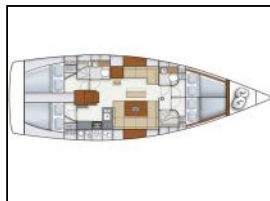

## Segelyacht Hanse 445 Taurus 6

**Autopilot:** Autopilot,  
**Bimini:** Bimini-Top,  
**General:** 220 Volt Steckdose, Außenlautsprecher, Backofen, Badeleiter, Cockpit/Heck, Außendusche, Cockpittisch, Elektrische Ankerwinde, Gefrierschrank, Herd, Selbstholende Winde, Tiefenmesser, UKW Funkgerät, Warmwasser, Windinstrument (Anemometer),  
**Inverter:** Wechselrichter,  
**Kartenplotter:** GPS Kartenplotter,  
**Kühlschrank:** Kühlschrank,  
**Radio-CD player:** Radio,  
**Schnorchelausrüstung:** Schnorchelausrüstung,  
**Sonnenkollektor:** Solarmodule,  
**Sprayhood:** Sprayhood,  
**Teak im Cockpit:** Teak im Cockpit,

Yacht-ID: 98748  
Yachttyp: Segelyacht  
Yacht: [Hanse 445 Taurus 6](#)  
Marina: Türkei / Yes Marina-Fethiye  
Baujahr: 2012  
Kabinen: 4 (4)  
Kaution: € 2.500,00