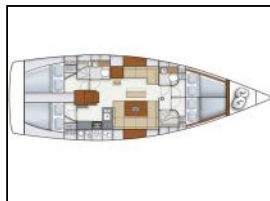

Segelyacht Hanse 445 Taurus 6

Autopilot: Autopilot,
Bimini: Bimini-Top,
General: 220 Volt Steckdose, Außenlautsprecher, Backofen, Badeleiter, Cockpit/Heck, Außendusche, Cockpittisch, Elektrische Ankerwinde, Gefrierschrank, Herd, Selbstholende Winde, Tiefenmesser, UKW Funkgerät, Warmwasser, Windinstrument (Anemometer),
Inverter: Wechselrichter,
Kartenplotter: GPS Kartenplotter,
Kühlschrank: Kühlschrank,
Radio-CD player: Radio,
Schnorchelausrüstung: Schnorchelausrüstung,
Sonnenkollektor: Solarmodule,
Sprayhood: Sprayhood,
Teak im Cockpit: Teak im Cockpit,

Yacht-ID: 98748
Yachttyp: Segelyacht
Yacht: [Hanse 445 Taurus 6](#)
Marina: Türkei / Yes Marina-Fethiye
Baujahr: 2012
Kabinen: 4 (4)
Kaution: € 2.500,00

Preis pro Woche / Saison 2025

04.01. - 29.03.	29.03. - 26.04.	26.04. - 31.05.	
€ 2.990	€ 3.490	€ 4.125	
31.05. - 30.08.	30.08. - 01.11.	01.11. - 29.11.	29.11. - 31.01.
€ 3.490	€ 4.430	€ 3.490	€ 2.990