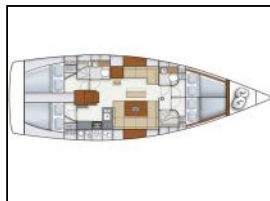

## Segelyacht Hanse 445 Pina

Yacht-ID: 98749  
 Yachttyp: Segelyacht  
 Yacht: [Hanse 445 Pina](#)  
 Marina: Türkei / Yes Marina-Fethiye  
 Baujahr: 2012  
 Kabinen: 4 (4)  
 Kaution: € 2.500,00

**Autopilot:** Autopilot,  
**Bimini:** Bimini-Top,  
**Bugstrahlruder:** Bugstrahlruder,  
**General:** 220 Volt Steckdose, Außenlautsprecher, Backofen, Badeleiter, Cockpit/Heck, Außendusche, Cockpittisch, Elektrische Ankerwinde, Gefrierschrank, Herd, Selbstholende Winde, Tiefenmesser, UKW Funkgerät, Warmwasser, Windinstrument (Anemometer),  
**Inverter:** Wechselrichter,  
**Kartenplotter:** GPS Kartenplotter,  
**Kühlschrank:** Kühlschrank,  
**Lazy bag:** Lazy Bag,  
**Radio-CD player:** Radio,  
**Schnorchelausrüstung:** Schnorchelausrüstung,  
**Sonnenkollektor:** Solarmodule,  
**Sprayhood:** Sprayhood,  
**Teak im Cockpit:** Teak im Cockpit,