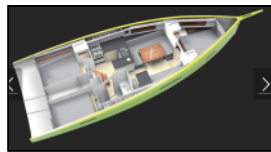

Segelyacht RM 1180 Motu Iti

Bordküche: Pantryausrüstung,
Decksausrüstung: Bimini top, Sprayhood,
Entertainment: Außenlautsprecher,
Navigation: AIS, Autopilot, Bugstrahlruder, GPS
Kartenplotter,
Segel: Code D, Sails,
Yachtelektrik: Solar Panel, UKW Funk, Wasserbereiter,