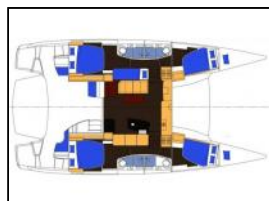

Katamaran Salina 48 Evolution Shamane

Außenbordmotor: Außenbordmotor,
Autopilot: Autopilot,
Beiboot: Beiboot,
Cockpit-Kissen: Cockpit Kissen,
Elektrische Toilette: Elektrische Toiletten,
General: 2 Kajaks, 220V Steckdosen, AIS und VHF, Bluetooth
 -Lautsprecher, Deckdusche - Warmes/kaltes Wasser,
 Navigationszentrum, Usb-Steckdosen, Ventilatoren in den
 Kabinen,
Generator: Generator,
Kartenplotter: GPS Kartenplotter,
Lautsprecher im Cockpit: Innen- und Außenlautsprecher.,
Radio-CD player: Radio/MP3,
Schnorchelausrüstung: Schnorchelausrüstung,
Stand up paddle: Paddelbrett,
Wasseraufbereiter: Wasseraufbereiter,

Yacht-ID: 99862
 Yachttyp: Katamaran
 Yacht: [Salina 48 Evolution Shamane](#)
 Marina: Frankreich / Porto Vecchio-Porto Vecchio
 Baujahr: 2000
 Kabinen: 4 (4 4x double (one for the crew) +2 single)
 Kaution: € 1.000,00