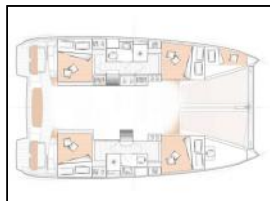

Katamaran Excess 11 Lizzy

Yacht-ID: 99977
Yachttyp: Katamaran
Yacht: [Excess 11 Lizzy](#)
Marina: Türkei / Fethiye
Baujahr: 2021
Kabinen: 6 (6 (4 + 2))
Kaution: € 3.000,00

Autopilot: Autopilot,
Beiboot: Beiboot,
General: Anker mit Kette, Außenlautsprecher, Backofen, Batterieladegerät, Bettwäsche, Cockpit/Heck, Außendusche, Cockpittisch, Elektrische Ankerwinde, Elektrische Primärwinde, Gasherde, Gefrierschrank, Handtücher, Indoor-Lautsprecher, Kabine und Salonfans, Küchenutensilien (Küchenausstattung, Besteck), Pilotbuch, Seekarten, Tridata, UKW Funkgerät, Vorzelt, Warmwasser, Welldeck Sonnenblende, Werkzeugsatz,
Heizung: Webasto Heizung,
Inverter: Wechselrichter,
Kartenplotter im Cockpit: Gps-Kartenplotter - Cockpit,
Kühlschrank: Kühlschrank,
Radio-CD player: Radio CD mp3 Spieler,
Wisch: Elektrische Fall-Winde,