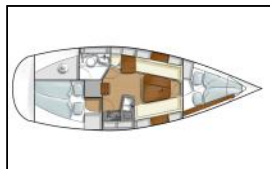

Sailing yacht Hanse 315 NEU-Lattengroß

Yacht ID: 100982
 Yachttyp: Sailing yacht
 Yacht: [Hanse 315 NEU-Lattengroß](#)
 Marina: Germany - Baltic sea / Warnemuende
 Production year: 2024
 Cabins: 2 (2)
 Deposit: € 1.500,00