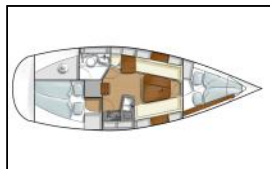

## Sailing yacht Hanse 315 NEU-Lattengroß

Yacht ID: 100988  
 Yachttyp: Sailing yacht  
 Yacht: [Hanse 315 NEU-Lattengroß](#)  
 Marina: Germany - Baltic sea / Breege  
 Production year: 2024  
 Cabins: 2 (2)  
 Deposit: € 1.500,00