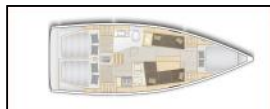

## Sailing yacht Hanse 348 NEU- Lattengroß mit Lazybag u. Autopilot AIS

Yacht ID: 101041  
Yachttyp: Sailing yacht  
Yacht: [Hanse 348 NEU- Lattengroß mit Lazybag u. Autopilot AIS](#)  
Marina: Germany - Baltic sea / Warnemuende  
Production year: 2024  
Cabins: 3 (3)  
Deposit: € 1.500,00