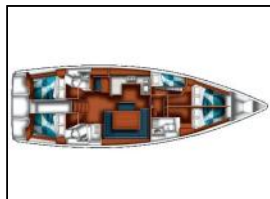

Sailing yacht Bavaria 50 Cruiser Anna

Autopilot: Autopilot,
Bimini: Bimini,
Bow thruster: Bow thruster,
Chart plotter: GPS Chart plotter,
Cockpit speakers: Cockpit speakers,
Dinghy: Dinghy,
General: Cooker, Freezer, Kitchen utensils, Oven, Shower, Speakers,
Inverter: Inverter,
Refrigerator: Refrigerator,
Sprayhood: Sprayhood,
Teack cockpit: Teak Cockpit,

Yacht ID: 101147
 Yachttyp: Sailing yacht
 Yacht: [Bavaria 50 Cruiser Anna](#)
 Marina: Italy / Punta Ala
 Production year: 2012
 Cabins: 5 (5)
 Deposit: € 2.500,00

Price per week / Season 2024

02.12. - 30.12.	31.12. - 15.01.	16.01. - 05.04.	
€ 3.000	€ 3.550	€ 2.200	
06.04. - 01.06.	01.06. - 29.06.	29.06. - 13.07.	13.07. - 27.07.
€ 2.400	€ 2.250	€ 4.200	€ 4.250
27.07. - 31.08.	31.08. - 14.09.		
€ 4.500	€ 2.900		
14.09. - 28.09.	28.09. - 31.12.	15.03. - 05.04.	05.04. - 31.05.
€ 3.200	€ 3.000	€ 2.200	€ 2.400
31.05. - 28.06.	28.06. - 12.07.	12.07. - 26.07.	26.07. - 30.08.
€ 2.250	€ 4.200	€ 4.250	€ 4.500