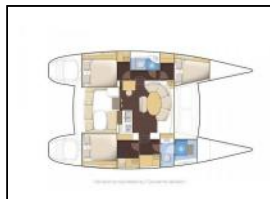

## Catamaran Lagoon 380 S2 Poe Maia

Yacht ID: 101478  
 Yachttyp: Catamaran  
 Yacht: [Lagoon 380 S2 Poe Maia](#)  
 Marina: French Polynesia / Papeete  
 Production year: 2017  
 Cabins: 3 (3)  
 Deposit: € 7.500,00