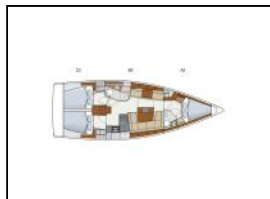

Sailing yacht Hanse 415 Ivy

Deck: Bathing platform, Bimini top, Cockpit table, Cockpit/stern, outside shower, Dinghy, Electric anchor windlass, Sprayhood, Teak cockpit,
Entertainment: Outside speakers, Radio CD player,
Galley: Gas cookers, Hot water, Kitchen utensils (Galley equipment, cutlery), Oven, Refrigerator,
Interior: Bed linen,
Navigation: Autopilot, GPS chart plotter - cockpit, Navigation (Nautical) charts and nautical guide, Pilot book, Tridata,
Yacht electrics: Battery charger, Inverter, VHF radio,

Yacht ID: 101523
 Yachttyp: Sailing yacht
 Yacht: [Hanse 415 Ivy](#)
 Marina: Croatia / Marina Kastela
 Production year: 2015
 Cabins: 3
 Deposit: € 1.500,00

Price per week / Season 2024

02.11. - 31.12.	01.01. - 11.04.		
€ 1.300	€ 1.330		
12.04. - 18.04.	19.04. - 25.04.	26.04. - 02.05.	03.05. - 09.05.
€ 1.400	€ 1.500	€ 1.620	€ 1.700
10.05. - 16.05.	17.05. - 23.05.	24.05. - 30.05.	31.05. - 06.06.
€ 1.900	€ 2.150	€ 2.500	€ 2.700
07.06. - 13.06.	14.06. - 20.06.	21.06. - 27.06.	28.06. - 04.07.
€ 3.000	€ 3.050	€ 3.300	€ 3.500
05.07. - 11.07.	12.07. - 15.08.	16.08. - 22.08.	23.08. - 29.08.
€ 3.894	€ 3.960	€ 3.630	€ 3.575
30.08. - 05.09.	06.09. - 12.09.	13.09. - 19.09.	20.09. - 26.09.
€ 3.190	€ 3.047	€ 2.640	€ 2.255
27.09. - 03.10.	04.10. - 10.10.	11.10. - 17.10.	18.10. - 31.12.
€ 1.760	€ 1.500	€ 1.400	€ 1.300