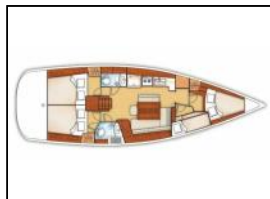

## Sailing yacht Beneteau 43 Errika

Yacht ID: 101624  
 Yachttyp: Sailing yacht  
 Yacht: [Beneteau 43 Errika](#)  
 Marina: Greece / Kavala  
 Production year: 2008  
 Cabins: 4 (4)  
 Deposit: € 2.000,00