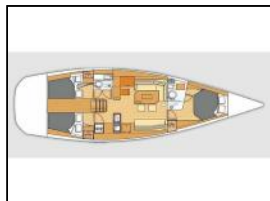

Sailing yacht Beneteau First 50 Geisha

Autopilot: Autopilot,
Bow thruster: Bow thruster,
Cockpit speakers: Cockpit speakers,
General: Compass, Electric bilge pump, Electric windlass, Freezer, Inflatable dinghy, Manual bilge pump, Microwave oven, Outboard engine Mercury 5hp, oven and 4 burner stove, Steering wheel, Wind indicator,
Inverter: Inverter,
Lazy bag: Lazy bag,
Refrigerator: Fridge,
Sprayhood: Sprayhood,
Teack cockpit: Cockpit teak,
Teak deck: Teak Deck,
TV: TV in dinette,

Yacht ID: 102974
Yachttyp: Sailing yacht
Yacht: [Beneteau First 50 Geisha](#)
Marina: Italy / Porto di San Gregorio di Capo D'orlando
Production year: 2007
Cabins: 3 (3)
Deposit: € 3.000,00

Price per week / Season 2024

13.07. - 27.07. € 3.900	27.07. - 17.08. € 4.300	17.08. - 07.09. € 3.800	07.09. - 21.09. € 3.400
28.09. - 12.10. € 2.700	12.10. - 31.12. € 2.500