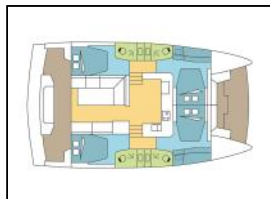

## Catamaran Bali Catspace ENDEAVOUR

Yacht ID: 103137  
 Yachttyp: Catamaran  
 Yacht: [Bali Catspace ENDEAVOUR](#)  
 Marina: Italy / Portorosa  
 Production year: 2024  
 Cabins: 4  
 Deposit: € 5.000,00