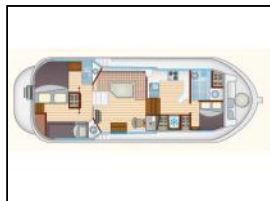

Motor yacht Pénichette 1165 FR 1165-13

Yacht ID: 104354
 Yachttyp: Motor yacht
 Yacht: [Pénichette 1165 FR 1165-13](#)
 Marina: France / Lutzelbourg-Lutzelbourg
 Production year: 1997
 Cabins: 3 (3)
 Deposit: € 2.000,00