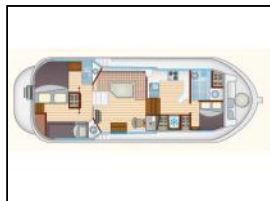

Motor yacht Pénichette 1165 NL 1165-18

Yacht ID:	104363
Yachttyp:	Motor yacht
Yacht:	Pénichette 1165 NL 1165-18
Marina:	Germany - Baltic sea / Loosdrecht-Loosdrecht
Production year:	2008
Cabins:	3 (3)
Deposit:	€ 2.000,00