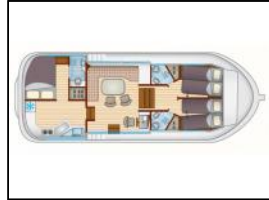

Motor yacht Pénichette 1180 FR 1180-15

Yacht ID: 104370
 Yachttyp: Motor yacht
 Yacht: [Pénichette 1180 FR 1180-15](#)
 Marina: Netherlands / Dompierre-sur-Besbre
 Production year: 2007
 Cabins: 3 (3)
 Deposit: € 2.000,00