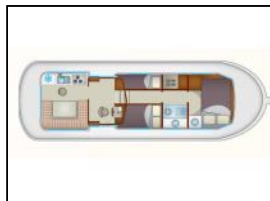

## Motor yacht Pénichette 1107 FR 1107W-126

Yacht ID: 104401  
 Yachttyp: Motor yacht  
 Yacht: [Pénichette 1107 FR 1107W-126](#)  
 Marina: Netherlands / Lattes-Lattes  
 Production year: 1990  
 Cabins: 3 (3)  
 Deposit: € 1.500,00