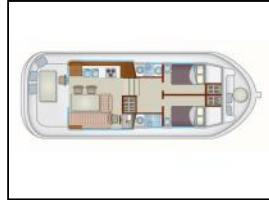

Motor yacht Pénichette 1120 NL 1120R-17

Yacht ID:	104425
Yachttyp:	Motor yacht
Yacht:	Pénichette 1120 NL 1120R-17
Marina:	Germany - Baltic sea / Loosdrecht-Loosdrecht
Production year:	2007
Cabins:	2 (2)
Deposit:	€ 2.000,00