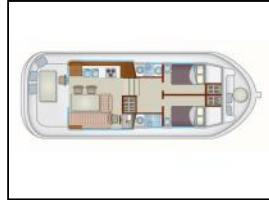

Motor yacht Pénichette 1120 NL 1120R-20

Yacht ID:	104426
Yachttyp:	Motor yacht
Yacht:	Pénichette 1120 NL 1120R-20
Marina:	Germany - Baltic sea / Loosdrecht-Loosdrecht
Production year:	2007
Cabins:	2 (2)
Deposit:	€ 2.000,00