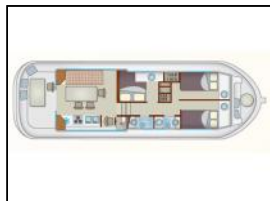

Motor yacht Pénichette 1260 NL 1260R-32

Yacht ID:	104437
Yachttyp:	Motor yacht
Yacht:	Pénichette 1260 NL 1260R-32
Marina:	Germany - Baltic sea / Loosdrecht-Loosdrecht
Production year:	2006
Cabins:	3 (3)
Deposit:	€ 2.000,00