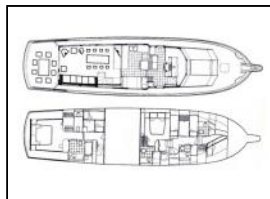

Motor yacht Motor Yacht Spica Primero

Yacht ID: 105053
Yachttyp: Motor yacht
Yacht: [Motor Yacht Spica Primero](#)
Marina: Greece / Corfu, Gouvia Marina
Production year: 1989
Cabins: 4 (4 + 1 crew cabins)
Deposit: € 0,00