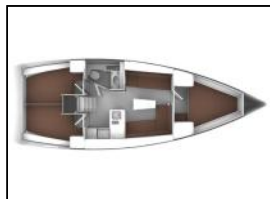

## Sailing yacht Bavaria Cruiser 37 GITA

Yacht ID: 41493  
 Yachttyp: Sailing yacht  
 Yacht: [Bavaria Cruiser 37 GITA](#)  
 Marina: Croatia / Marina Dalmacija, Sukosan  
 Production year: 2016  
 Cabins: 3 (3)  
 Deposit: € 1.500,00