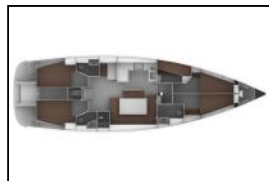

## Sailing yacht Bavaria 50 BT '12 Rossini

Yacht ID: 41794  
 Yachttyp: Sailing yacht  
 Yacht: [Bavaria 50 BT '12 Rossini](#)  
 Marina: Croatia / Marina Dalmacija, Sukosan  
 Production year: 2012  
 Cabins: 5 (5)  
 Deposit: € 2.500,00