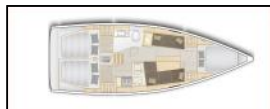

## Sailing yacht Hanse 348 Lattengroß mit Lazybag u. Autopilot

Yacht ID: 65602  
 Yachttyp: Sailing yacht  
 Yacht: [Hanse 348 Lattengroß mit Lazybag u. Autopilot](#)  
 Marina: Germany - Baltic sea / Flensburg  
 Production year: 2021  
 Cabins: 3 (3)  
 Deposit: € 1.500,00