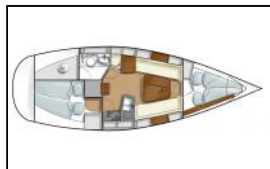

Sailing yacht Hanse 315 Lattengroß, Kartenplotter im Cockpit, Autopilot, AIS

Yacht ID: 87781
 Yachttyp: Sailing yacht
 Yacht: [Hanse 315 Lattengroß, Kartenplotter im Cockpit, Autopilot, AIS](#)
 Marina: Denmark / Juelsminde
 Production year: 2023
 Cabins: 2 (2)
 Deposit: € 1.500,00