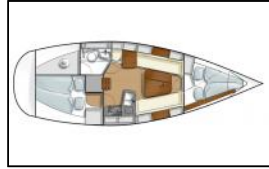

Sailing yacht Hanse 315 Lattengroß, Kartenplotter im Cockpit, Autopilot, AIS

Yacht ID: 87781
Yachttyp: Sailing yacht
Yacht: [Hanse 315 Lattengroß, Kartenplotter im Cockpit, Autopilot, AIS](#)
Marina: Denmark / Juelsminde
Production year: 2023
Cabins: 2 (2)
Deposit: € 1.500,00