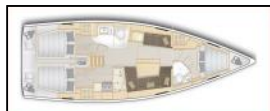

Sailing yacht Hanse 418 mit durchgelattetem Großsegel mit Lazybag und Selbstwendefock, Bugstrahlruder, Autopilot, AIS

Yacht ID: 87903
Yachttyp: Sailing yacht
Yacht: [Hanse 418 mit durchgelattetem Großsegel mit Lazybag und Selbstwendefock, Bugstrahlruder, Autopilot, AIS](#)
Marina: Denmark / Juelsminde
Production year: 2022
Cabins: 3 (3)
Deposit: € 1.500,00