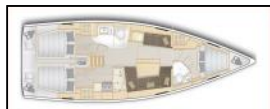

Sailing yacht Hanse 418 mit Bugstrahlruder

Yacht ID: 88026
Yachttyp: Sailing yacht
Yacht: [Hanse 418 mit Bugstrahlruder](#)
Marina: Germany - Baltic sea / Flensburg
Production year: 2022
Cabins: 3 (3)
Deposit: € 1.500,00